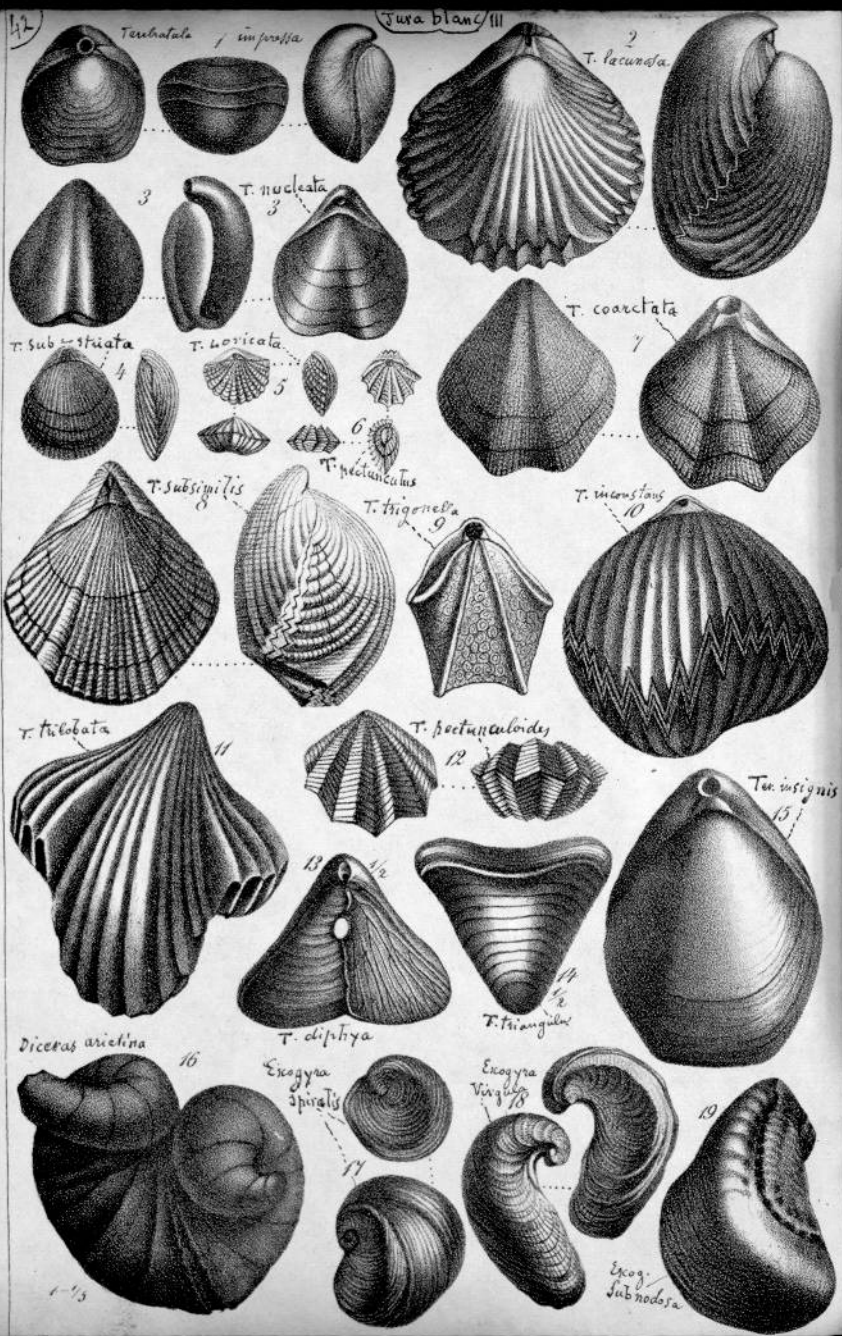

Pentastrius linguatus

Tuna blanc II

Pentastrius pentagonus

Rhodocinus pedunculatus

Anocinus rosaceus

Solastrius costatus

Eug. rufus

Echinus heteroglyphicus

Echinus mediceus

Discidea depressa

Disaster canaliculatus

Diadema submelanum

Hemicidarium crenulatum

Diadema piceo-lobatum

Diastrea granulosa

Hammer
Haut-Cadaver
Crenulatum