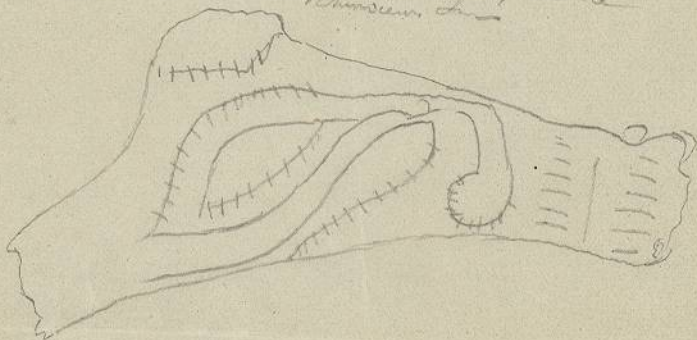

197
224
Dinant, le 12 Juillet 1867.

212

108

Mon cher Maître,

J'ai découvert aujourd'hui dans le limon inférieur (argilo-sableux stratifié) de trou magnifique sur la Lesse un bois de cerne portant le dessin ci-joint. Il est associé à des silex type Moustier, au rhinocéros, hyène, mammouth?, Ursus Spelaeus, cerne, cheval, bœuf, chamois, marmotte.....

Je suis, mon cher Maître,

à votre égard respectueux,

Edouard Dupont

Bois de l'Armenie trouvé par M. Dupont
 dans le tombeau ~~de~~ Magnès, sur le
 bord de son lac, à Khirvan, Iran

Supont

Boindreun

Teneylo

Belgyn