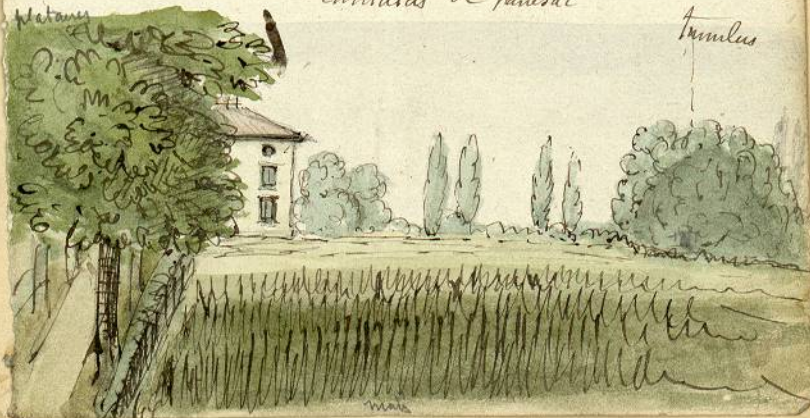

Genève - station - ystère

69

Laute de tumulus 15^m
Diamètre — hoⁿ

fam.
homme
clairon
aif
laif
chabal
mortier
cheruid ou aif munit elaid
Chalon
Cherul
Spencer diform moderne
a molette. tout est en relief
Egare
Egare d'angles? plus pres de la
Diamètres
fou de charbon
pétrole
grasses

locus
yolous
+ Hae de Halielle

Tumulus de pausac

tumulus

Grotte de la Peña de Tard